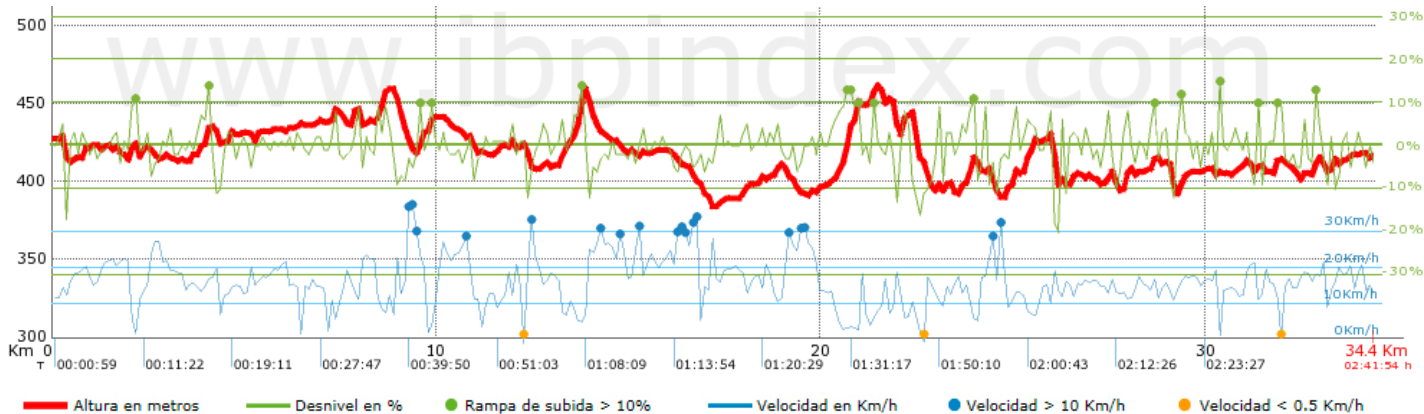

Cambios dirección por Km.	12,43
Cambios dirección por Km. (> 5°)	5,88
Tramos rectos acumulados	10,521 Km
Tramos rectos por Km.	306,28 m
Cambios de pendiente	3
Cambios de pendiente por Km	0,087

Análisis patrocinado por...

Resumen de desniveles	Subidas	Distancia en Km	Km del total en %	Velocidad en Km/h	Tiempo h:m:s
	Entre el 15 y el 30%	0,221	0,64	4,11	0:03:13
	Entre el 10 y el 15%	1,312	3,82	7,23	0:10:53
	Entre el 5 y el 10%	3,214	9,36	9	0:21:25
	Entre el 1 y el 5%	8,208	23,89	14,1	0:34:55
	<b>Total :</b>	<b>12,955</b>	<b>37,71</b>	<b>11,04</b>	<b>1:10:26</b>
	<b>Llano</b>				
	Desniveles del 1%	8,158	23,75	15,86	0:30:52
	<b>Bajadas</b>				
	Entre el 1 y el 5%	8,737	25,44	17,23	0:30:26
	Entre el 5 y el 10%	3,117	9,07	14,1	0:13:16
Entre el 10 y el 15%	0,939	2,73	13,57	0:04:09	
Entre el 15 y el 30%	0,446	1,3	7,17	0:03:44	
<b>Total :</b>	<b>13,239</b>	<b>38,54</b>	<b>15,4</b>	<b>0:51:35</b>	
<b>Total track :</b>	<b>34,351</b>	<b>100 %</b>	<b>13,481</b>	<b>2:32:53</b>	

Track: 87BTT. sierra de la comarca Este.gpx

Fecha: 19/07/2013

Track: 87BTT. sierra de la comarca Este.gpx

Modalidad detectada = MTB

Fiabilidad del índice IBP = B (A = muy buena, B = buena, C = aceptable, D = regular, E = mala, M = track dibujado)

**IBP = 50 MTB**

Parámetros a gran altura

Altura en metros	Distancia m	% del total	Tiempo en movimiento	Velocidad	Tiempo parado	Tiempo total	Velocidad
Total :	0 Km	--- %	--- h	--- Km/h	--- h	--- h	--- Km/h