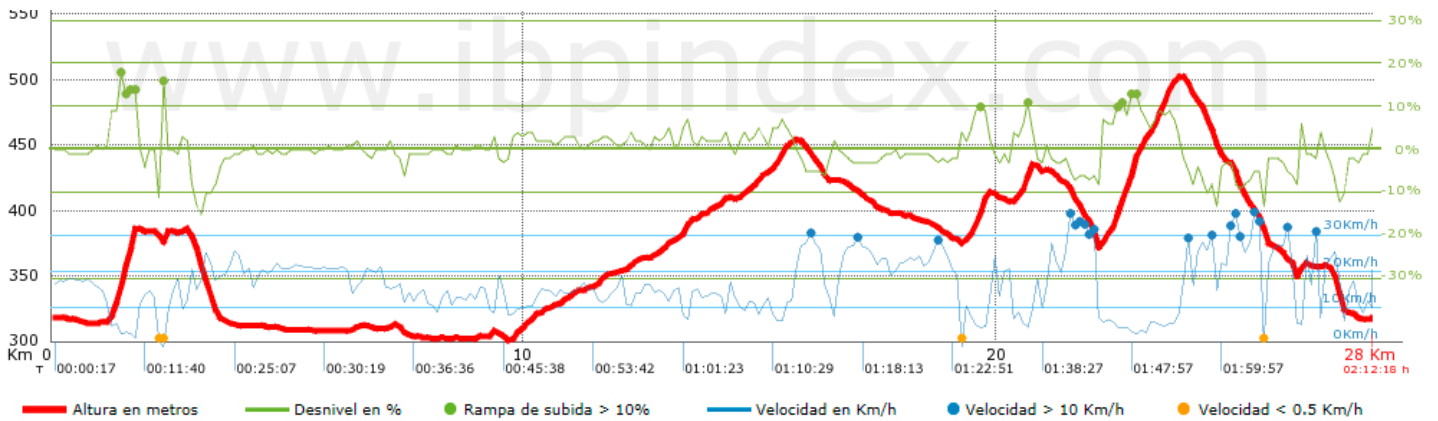

Cambios dirección por	10.46
Cambios dirección > 5º por	4.82
Tramos rectos acumulados	10.222 Km
Tramos rectos por	364.89 m
Cambios de pendiente penalizables	7
Cambios de pendiente penalizables por	0.25

Encuentra las mejores rutas

Resumen de desniveles	Subidas	Distancia en Km	del total en %	Velocidad en	Tiempo h:m:s
	Entre el 15 y el 30%	0.293	1.05	4.01	0:04:23
	Entre el 10 y el 15%	0.621	2.22	5.15	0:07:14
	Entre el 5 y el 10%	2.394	8.55	6.66	0:21:33
	Entre el 1 y el 5%	6.933	24.75	12.75	0:32:38
	Total :	10.241	36.56	9.34	1:05:48
	Llano				
	Desniveles del 1%	7.753	27.67	16.71	0:27:50
	Bajadas				
	Entre el 1 y el 5%	6.539	23.34	21.23	0:18:29
	Entre el 5 y el 10%	2.514	8.97	22.07	0:06:50
Entre el 10 y el 15%	0.86	3.07	10.15	0:05:05	
Entre el 15 y el 30%	0.108	0.38	6.46	0:01:00	
Total :	10.02	35.77	19.15	0:31:24	
Total track :	28.014	100 %	13.44	2:05:02	

Track: 150btt._miranda_arga-cahues.trk

Fecha: 31/05/2015

Track: 150btt._miranda_arga-cahues.trk
 Modalidad detectada = BYC
 Fiabilidad del índice IBP = A

IBP = 31 BYC

Parámetros a gran altura, datos por encima de							
Altura	Distancia m	% del total	Tiempo en movimiento	Velocidad	Tiempo parado	Tiempo total	Velocidad
	Total : 0 Km	--- %	--- h	--- Km/h	--- h	--- h	--- Km/h

Paradas					
Distancia	Tiempo parado	Altura	Tiempo desde la salida	Tiempo desde parada anterior	Distancia a parada anterior
2.288	0:03:19	374	0:14:52	0:14:52	2.288
19.223	0:03:57	374	1:24:11	1:09:19	16.935
Total : 0:07:16 h					